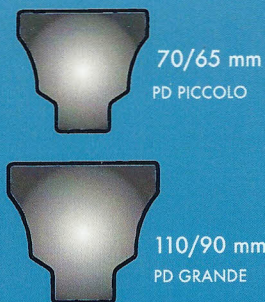

22 mm

44 mm

COLLEZIONE  
"OTTAGONI"

70 mm

100 mm

120 mm

COLLEZIONE  
"DECORI"

70/65 mm  
PD PICCOLO

110/90 mm  
PD GRANDE

# COLLEZIONE "ESAGONI"

La forma geometrica a sei lati conferisce al profilo una maggiore resistenza meccanica rispetto ad un profilo tondo o quadro di pari dimensione e migliora notevolmente l'impatto visivo tanto da apparire un elemento forgiato dal sapore medioevale. Particolarmente indicato per grate e cancelli.

## Scheda tecnica

lato 13 mm  
diametro 22 mm

Spessore 20/10 Kg/ml 1,13

- Materiale: acciaio laminato a caldo nero e zincato

lato 25 mm  
diametro 44 mm

Spessore 20/10 Kg/ml 2,45