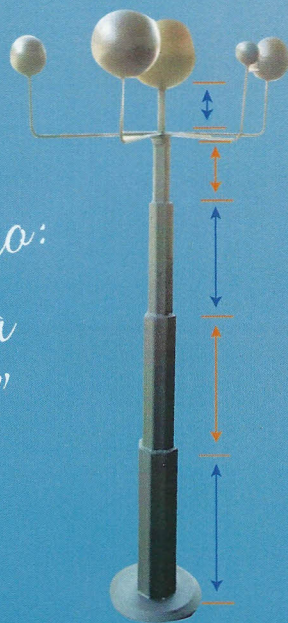

profilsider

PROFILI D'AUTORE

La nostra azienda che opera da oltre 30 anni nel settore siderurgico, particolarmente attenta all'evoluzione di un mercato che richiede sempre maggiore eleganza ed estetica nelle forme dell'acciaio, propone una gamma di profili di alto pregio architettonico ed elevato design.

un mondo nuovo di forme

*"il nostro impegno:
dare bellezza
all'acciaio"*

ESAGONO 22

ESAGONO 44

OTTAGONO 70

OTTAGONO 100

OTTAGONO 120

COLLEZIONE
"ESAGONI"