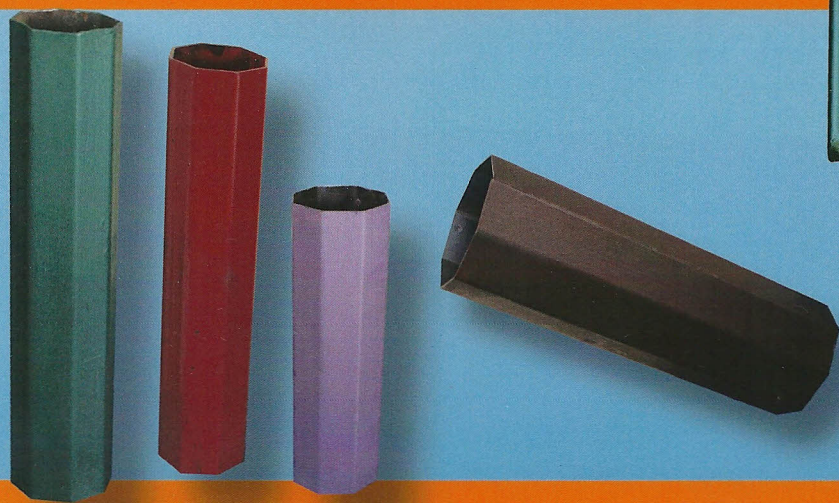

COLLEZIONE "OTTAGONI"