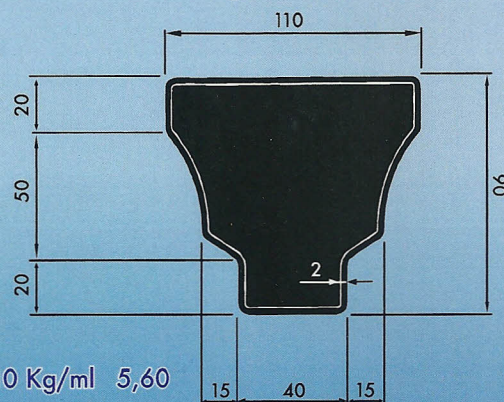

# COLLEZIONE "DECORI"

La particolare forma del profilo, una novità assoluta nel panorama italiano dei profilati tubolari, risulta essere caratterizzato da un sapiente mix di linee rette e curve sinuose.

Capitello quadrato

Basamento ottagonale

"Profil Decoro" piccolo (PDP)

Scheda tecnica "Profil Decoro" grande (PDG)

Spessore 20/10 Kg/ml 3,70

• Materiale: acciaio laminato a caldo nero e zincato

Spessore 20/10 Kg/ml 5,60