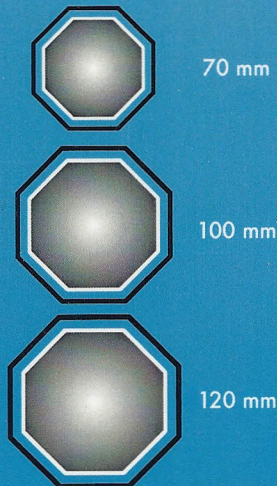

### un mondo nuovo di forme

*"il nostro impegno:  
dare bellezza  
all'acciaio"*

ESAGONO 22

ESAGONO 44

OTTAGONO 70

OTTAGONO 100

OTTAGONO 120

COLLEZIONE  
"ESAGONI"

22 mm

44 mm

COLLEZIONE  
"OTTAGONI"

70 mm

100 mm

120 mm

COLLEZIONE  
"DECORI"

70/65 mm  
PD PICCOLO

# COLLEZIONE "ESAGONI"

La forma geometrica a sei lati conferisce al profilo una maggiore resistenza meccanica rispetto ad un profilo tondo o quadro di pari dimensione e migliora notevolmente l'impatto visivo tanto da apparire un elemento forgiato dal sapore medioevale. Particolarmente indicato per grate e cancelli.

## Scheda tecnica

lato 13 mm  
diametro 22 mm

Spessore 20/10 Kg/ml 1,13

- Materiale: acciaio laminato a caldo nero e zincato

lato 25 mm  
diametro 44 mm

Spessore 20/10 Kg/ml 2,45