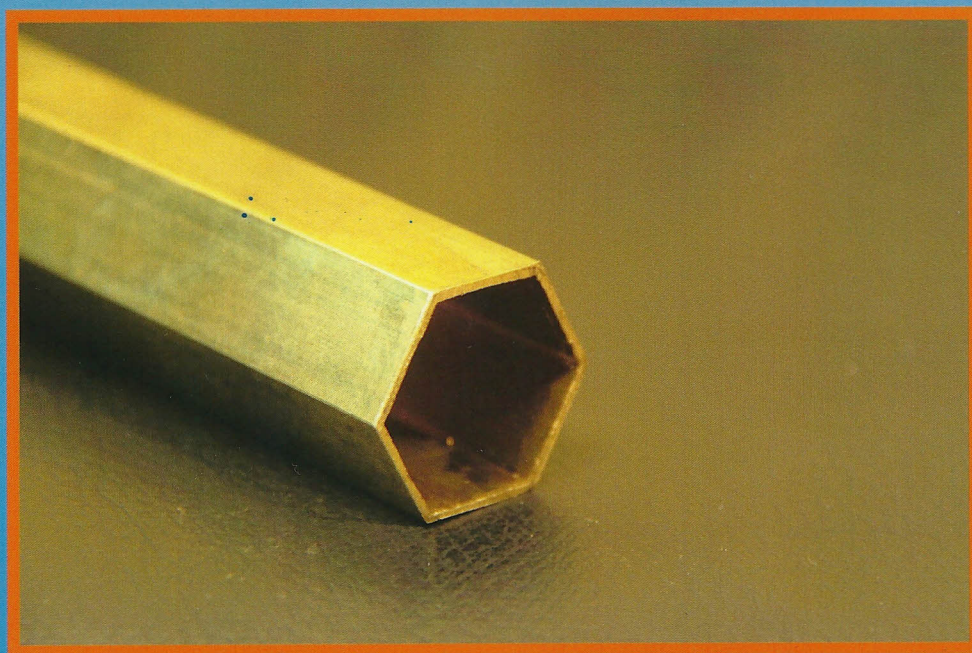

# COLLEZIONE "ESAGONI"

La forma geometrica a sei lati conferisce al profilo una maggiore resistenza meccanica rispetto ad un profilo tondo o quadro di pari dimensione e migliora notevolmente l'impatto visivo tanto da apparire un elemento forgiato dal sapore medioevale. Particolarmente indicato per grate e cancelli.