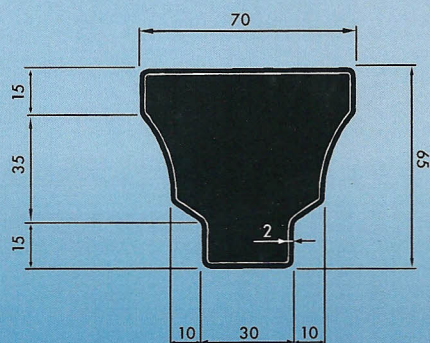

# COLLEZIONE "DECORI"

La particolare forma del profilo, una novità assoluta nel panorama italiano dei profilati tubolari, risulta essere caratterizzato da un sapiente mix di linee rette e curve sinuose.

Capitello quadrato

Basamento ottagonale

"Profil Decoro" piccolo (PDP)

Scheda tecnica "Profil Decoro" grande (PDG)

Spessore 20/10 Kg/ml 3,70

• Materiale: acciaio laminato a caldo nero e zincato

Spessore 20/10 Kg/ml 5,60